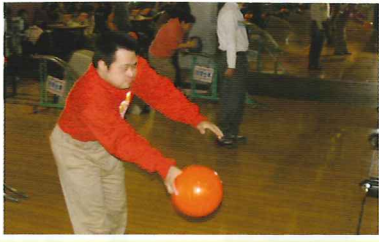

### 梅見・外食

二月に太宰府天満宮へ梅見に出掛けました。少し肌寒い梅見でしたが、皆さん楽しそうな様子がかげえました。又、天満宮での思いの昼食を楽しみました。

思いの昼食を楽しみました。後は、買物を嬉しそうにされる等、満喫された一日を過ごされたと思います。

### ボウリング大会

一月二十七日、楽市楽座二一〇にてボウリング大会が行われました。

当日は、各グループに分かれ抗戦を行いました。皆さん久しぶりのボウリングであり、大変楽しい一時を過ごされました。

ご寄付ありがとうございました

野菜……橋本 啓子様